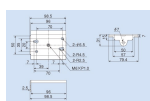

品番 : EA815SS-2

品名 : AC125V/15Ax6.0m 自動巻リール付コンセント

販売価格	30,100円(税抜) / 33,110円(税込)		
カタログ価格	30,100円(税抜) / 33,110円(税込)		
在庫数	最新在庫: 2 (2026/04/21 17:48現在)		
商品入数	1	販売単位	個
カタログページ	0868ページ		

メーカー	ハタヤリミテッド(HATAYA)	型番	CSS-061WK
定格電圧	100V	定格電流	6A
コンセント定格	2P・15A・125V(接地付)	コンセント数	2個
電線仕様	VCTF1.25mm <sup>2</sup> ×3心	コード長	6m
1次側電線	1m	サイズ	本体:198×103.5×273mm コンセント:64×145(L)mm
重量	3.2kg		
温度センサー、パイロットランプ付			
天井・柱・壁などに設置できます。			