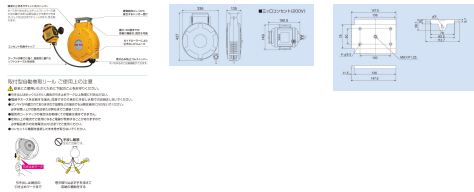

品番 : EA815SS-23

品名 : AC250V/15A/ 13m 自動巻リール

販売価格	97,300円(税抜) / 107,030円(税込)		
カタログ価格	97,300円(税抜) / 107,030円(税込)		
在庫数	最新在庫: 0 (2026/06/25 09:30現在)		
商品入数	1	販売単位	台
カタログページ			

メーカー	ハタヤリミテッド (HATAYA)	型番	CLD-132M
三相200V専用、大型機器用自動巻きリール			
定格電流	5A	許容電流	15A(1時間以内は19A)
コンセント定格	3P・20A・250V・接地付	コンセント数	3個
コード長	13m	電線仕様	ソフトケーブル、VCT2.0mm ² ×4心
首振機能	最大130°		
コンセント先端防雨キャップ付			
パイロットランプ、大型ゴムストッパー付			
付属品	本体取付金具一式	サイズ	437×336×135mm
重量	11.9kg		