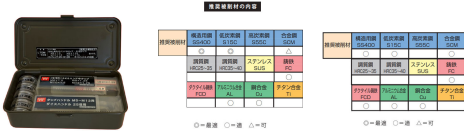

品番：EA829DR-21

品名：M6-M12 タップダイスセット(左ねじ用)

販売価格	32,600円(税抜) / 35,860円(税込)		
カタログ価格	32,600円(税抜) / 35,860円(税込)		
在庫数	最新在庫: 0 (2026/06/30 19:31現在)		
商品入数	1	販売単位	St
カタログページ			

仕様

メーカー	イシハシ精工	セット内容	左ねじ用中タップ 25径ダイス タップレンチ ダイスハンドル
タップ・ダイスサイズ	メトリック・並目 M6×1.0、M8×1.25、M10×1.5、 M12×1.75 (タップ・ダイス各1入)	材質	SKS_2(合金工具鋼)
喰付	タップ:5P ダイス:2.5P	JIS等級	3級
タップ:対応被削材	構造用鋼、低炭素鋼、低炭素鋼、アルミニウム合金、銅合金、合金鋼	ダイス:対応被削材	構造用鋼、低炭素鋼、合金鋼、鋳鉄、ダクタイル鋳鉄、アルミニウム合金、銅合金
スチールケースサイズ	220(W)×105(D)×52(T)mm	重量	955g
左ねじ用			