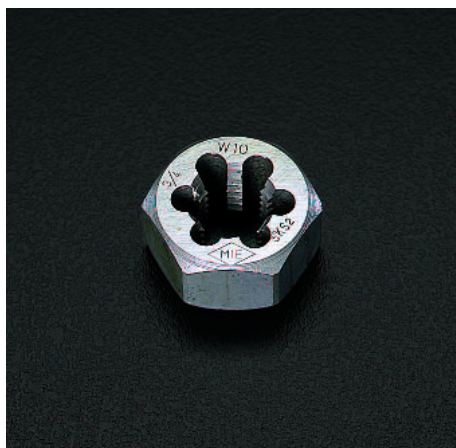

品番：EA829MC-4

品名：1/4"x20 六角ダイス(BSW/SKS2)

販売価格	2,330円(税抜) / 2,563円(税込)		
カタログ価格	2,330円(税抜) / 2,563円(税込)		
在庫数	最新在庫: 1 (2026/04/09 16:37現在)		
商品入数	1	販売単位	個
カタログページ	0912ページ		

仕様

用途	ねじ山修正、錆とり用	材質	SKS_2
呼び	W1/4"×20	対辺	15mm
●材質:SKS2(JIS)とは、合金工具鋼を意味し、炭素工具鋼にクロム、タングステン、モリブデン等金属成分を添加し、焼入れ硬さ、じん性、耐摩耗性を増した鋼の一種です。			
対応被削材	鉄軽金属 さらえ		