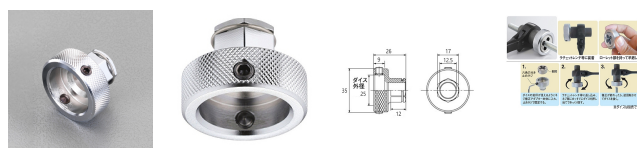

品番：EA829MS-25

品名：φ25mm用 丸ダイスホルダー

販売価格	2,190円(税抜) / 2,409円(税込)		
カタログ価格	2,190円(税抜) / 2,409円(税込)		
在庫数	最新在庫: 5 (2026/04/04 02:35現在)		
商品入数	1	販売単位	個
カタログページ	0914ページ		

仕様

メーカー	トップ工業(TOP)	型番	NA-25
用途	ラチェットレンチ等(12角ソケット)で丸ダイスを使用できるアダプター	適応ダイス外径	25mm用
止めねじサイズ	M6(六角穴対辺3mm)	重量	65g
材質	S45C	付属品	六角棒レンチ

片口・両口ラチェットレンチ等に差し込んで使えます(12角ソケットに対応)※6角ソケットには使用できません。

ローレット部を手に持って早回しもできます。

適応外径サイズのダイスを取り付けていろいろなサイズのネジに対応可能

止めネジ用の六角棒レンチが付属しています。

株式会社エスコ

大阪府大阪市西区立売堀3丁目8番14号 06-6532-6226(代表)

© 2018 ESCO Co.,Ltd.