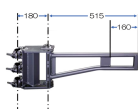

品番：EA840B-3A

品名：130kg ウインチ用取付アーム

販売価格	54,200円(税抜) / 59,620円(税込)		
カタログ価格	54,200円(税抜) / 59,620円(税込)		
在庫数	最新在庫: 4 (2026/06/30 22:54現在)		
商品入数	1	販売単位	個
カタログページ	1740ページ		

#### 仕様

メーカー	京セラ	型番	685108A
取付可能支柱径	40~50mm	全長	656mm
高さ	220mm	耐荷重	130kg以下
重量	7.9kg	適用機種	EA840B-15A、-21A、-31B、-130BA、 EA840BC-60A、-130、 旧EA840B-31A、-130B、旧 EA840BC-60