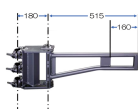

品番：EA840B-3A

品名：130kg ウインチ用取付アーム

販売価格	54,200円(税抜) / 59,620円(税込)		
カタログ価格	54,200円(税抜) / 59,620円(税込)		
在庫数	最新在庫: 4 (2026/06/30 23:57現在)		
商品入数	1	販売単位	個
カタログページ	1740ページ		

仕様

メーカー	京セラ	型番	685108A
取付可能支柱径	40~50mm	全長	656mm
高さ	220mm	耐荷重	130kg以下
重量	7.9kg	適用機種	EA840B-15A、-21A、-31B、-130BA、 EA840BC-60A、-130、 旧EA840B-31A、-130B、旧 EA840BC-60