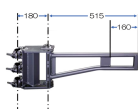

品番：EA840B-3A

品名：130kg ウインチ用取付アーム

販売価格	54,200円(税抜) / 59,620円(税込)		
カタログ価格	54,200円(税抜) / 59,620円(税込)		
在庫数	最新在庫: 5 (2026/04/22 00:29現在)		
商品入数	1	販売単位	個
カタログページ	1740ページ		

仕様

メーカー	京セラ	型番	685108A
取付可能支柱径	40~50mm	全長	656mm
高さ	220mm	耐荷重	130kg以下
重量	7.9kg	適用機種	EA840B-15A、-21A、-31B、-130BA、 EA840BC-60A、-130、 旧EA840B-31A、-130B、旧 EA840BC-60