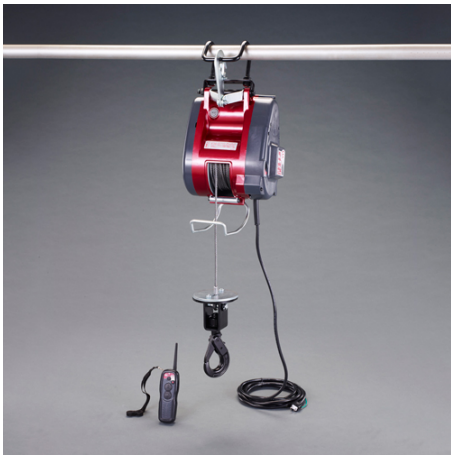

品番：EA840BC-130

品名：130kg/20m 電動ウインチ(ワイレス・リモコン型)

販売価格	267,200円(税抜) / 293,920円(税込)		
カタログ価格	267,200円(税抜) / 293,920円(税込)		
在庫数	最新在庫: 1 (2026/04/21 22:22現在)		
商品入数	1	販売単位	台
カタログページ	1740ページ		

#### 仕様

メーカー	京セラ	型番	AWIM126RCB
荷重	130kg	吊揚速度	高速:24.6m/分 低速:9.6m/分
ワイヤー長さ(φ5mm)	21m	揚程	20m
電源	AC100V 870W、10A	重量	14kg
電源コード長	5m	フック口径	32mm
付属品	無線リモコン1個 スイベルフック(本体取付) 単4形アルカリ乾電池2個 ストラップ(リモコン取付)		

荷揚げ操作をコードレスで遠隔操作(約30m)のできるリモコンタイプ。

作業に合わせて2段階(高速・低速)の吊上速度が選べます。

非常用上昇/下降スイッチ付

取付アームはEA840B-3Aをご使用下さい。

過巻防止、逆巻防止機構付

ブレーキ付

安全性の高いラッチロックフック付属

代替品

	<p>品番 EA840BC-200B</p> <p>コメント 違い: 定格荷重、揚程、重量等</p>
---	--