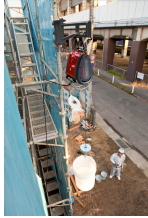

品番：EA840BC-60B

品名：60kg/20m 電動ウインチ(ワイレス・リモコン型)

販売価格	177,000円(税抜) / 194,700円(税込)		
カタログ価格	177,000円(税抜) / 194,700円(税込)		
在庫数	最新在庫: 0 (2026/04/21 22:22現在)		
商品入数	1	販売単位	台
カタログページ	1740ページ		

仕様

メーカー	京セラ	型番	AWI62RCD
定格荷重	60kg	揚程	20m
吊揚速度	高速:27.6m/分 低速:9.6m/分	ワイヤー径	4mm
フック口径	24mm	電源	AC100V 550W、6A
電源コード	5m	サイズ	260(W)×205(D)×360(H)mm
重量	10.8kg	材質	スチール
付属品	ワイヤーロープ(φ4mm×21m)、リモコン、スイベルフック(本体取付)、単4電池×2、ストラップ(リモコン取付)		

荷揚げ操作をコードレスで遠隔操作できるリモコンタイプ(約30m)

作業に合わせて2段階(高速・低速)の吊上速度が選べます。

リモコン操作ができなくなった場合、本体にある非常用スイッチ(上昇/下降)を使用して吊荷を安全な位置に移動できます。

過巻防止、逆巻防止機能付

ブレーキ付

「技術基準適合証明」取得済みのため無線利用許可の申請は不要です。

取付アームはEA840B-3Aをご使用下さい。

株式会社エスコ