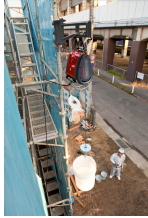

仕様

メーカー	京セラ	型番	AWI62RCD
定格荷重	60kg	揚程	20m
吊揚速度	高速:27.6m/分 低速:9.6m/分	ワイヤー径	4mm
フック口径	24mm	電源	AC100V 550W、6A
電源コード	5m	サイズ	260(W)×205(D)×360(H)mm
重量	10.8kg	材質	スチール
付属品	ワイヤーロープ(φ4mm×21m)、リモコン、スイベルフック(本体取付)、単4電池×2、ストラップ(リモコン取付)		

荷揚げ操作をコードレスで遠隔操作できるリモコンタイプ(約30m)

作業に合わせて2段階(高速・低速)の吊上速度が選べます。

リモコン操作ができなくなった場合、本体にある非常用スイッチ(上昇/下降)を使用して吊荷を安全な位置に移動できます。

過巻防止、逆巻防止機能付

ブレーキ付

「技術基準適合証明」取得済みのため無線利用許可の申請は不要です。