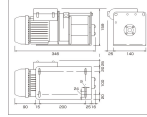

#### 仕様

メーカー	スリーエッチ	型番	ECW100
水平牽引力	100kg	巻取速度	12m/分
使用ワイヤー	φ4mm×10m	電源	単相100V
サイズ	346×140×159(H)mm	電源コード長	出力側:3m コントローラー側:3m
重量	10kg	揚程	10m
連続使用時間	5分	モーター	250W

シンプルな構造の電動ウィンチです。

工夫次第でいろいろな用途に使用できます。

オイルやカーボンブラシ交換のないメンテナンスフリー設計です。