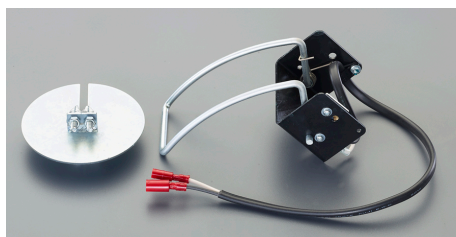

品番：EA840BH-2

品名：1.0m リミットレバー(EA840BH・BH-6用)

販売価格	11,300円(税抜) / 12,430円(税込)		
カタログ価格	11,300円(税抜) / 12,430円(税込)		
在庫数	最新在庫: 1 (2026/07/05 11:54現在)		
商品入数	1	販売単位	個
カタログページ	1740ページ		

#### 仕様

メーカー	スリーエッチ	型番	LL-U
コード長(m)	1	重量(g)	450
ワイヤーロープの巻きみ過ぎを防いだり、任意の地点で停止させたい時などにご使用ください。			
任意場所取り付け用			
EA840BH・BH-6用			
屋内用			
上昇リミット専用			
本機は室内仕様です。雨、雪、夜露などの当たる野ざらし状態での使用はできません。			