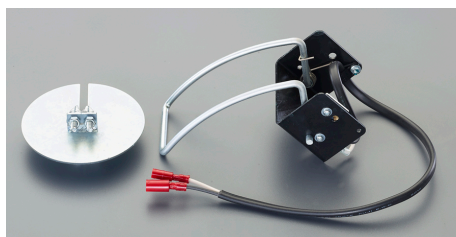

品番：**EA840BH-2**

品名：1.0m リミットレバー(EA840BH・BH-6用)

販売価格	11,300円 (税抜) / 12,430円(税込)		
カタログ価格	11,300円(税抜) / 12,430円(税込)		
在庫数	最新在庫: 1 (2026/05/01 23:17現在)		
商品入数	1	販売単位	個
カタログページ	1740ページ		

仕様

メーカー	スリーエッチ	型番	LL-U
コード長(m)	1	重量(g)	450
ワイヤーロープの巻込み過ぎを防いだり、任意の地点で停止させたい時などにご使用ください。			
任意場所取り付け用			
EA840BH・BH-6用			
屋内用			
上昇リミット専用			
本機は室内仕様です。雨、雪、夜露などの当たる野ざらし状態での使用はできません。			