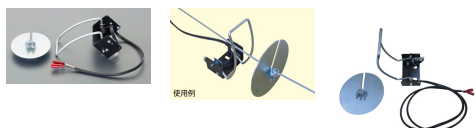

品番：EA840BH-2

品名：1.0m リミットレバー(EA840BH・BH-6用)

販売価格	11,300円(税抜) / 12,430円(税込)		
カタログ価格	11,300円(税抜) / 12,430円(税込)		
在庫数	最新在庫: 1 (2026/07/05 11:54現在)		
商品入数	1	販売単位	個
カタログページ	1740ページ		

#### 仕様

メーカー	スリーエッチ	型番	LL-U
コード長(m)	1	重量(g)	450
ワイヤーロープの巻きみ過ぎを防いだり、任意の地点で停止させたい時などにご使用ください。			
任意場所取り付け用			
EA840BH・BH-6用			
屋内用			
上昇リミット専用			
本機は室内仕様です。雨、雪、夜露などの当たる野ざらし状態での使用はできません。			