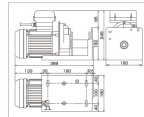

品番：EA840BH-6

品名：AC100V/200kg 電動ウィンチ

販売価格	89,400円(税抜) / 98,340円(税込)		
カタログ価格	89,400円(税抜) / 98,340円(税込)		
在庫数	最新在庫: 1 (2026/07/05 09:36現在)		
商品入数	1	販売単位	台
カタログページ	1740ページ		

仕様

メーカー	スリーエッチ	型番	ECW200
水平牽引能力	200kg	巻取速度	12m/分
使用ワイヤー	φ5mm×10m	電源	単相100V
サイズ	388×180×245(H)mm	電源コード長	出力側:3m コントローラー側:3m
重量	15kg	揚程	10m
連続使用時間	5分	モーター	500W