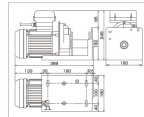

仕様

メーカー	スリーエッチ	型番	ECW200
水平牽引能力	200kg	巻取速度	12m/分
使用ワイヤー	φ5mm×10m	電源	単相100V
サイズ	388×180×245(H)mm	電源コード長	出力側:3m コントローラー側:3m
重量	15kg	揚程	10m
連続使用時間	5分	モーター	500W

シンプルな構造の電動ウィンチです。

工夫次第でいろいろな用途に使用できます。

オイルやカーボンブラシ交換のないメンテナンスフリー設計です。

単相100V仕様ですので広範囲にご使用いただけます。

動作音が小さいので使用状況を選びません。

アイ加工済みワイヤーが標準装備されていますので、すぐにご使用いただけます。
(必要な場合用途に応じて先端金具を別途お買い求めください。)

屋内仕様ですので、雨、雪、夜露などの当たる野ざらし状態での使用はできません。

本機の時間定格は5分です。長時間の連続運転には不向きです。