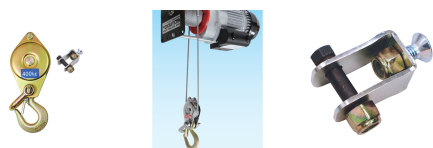

品番：EA840BH-7

品名：400kgキット(EA840BH-6用)

| | | | |
|---------|------------------------------|------|----|
| 販売価格 | 7,740円(税抜) / 8,514円(税込) | | |
| カタログ価格 | 7,740円(税抜) / 8,514円(税込) | | |
| 在庫数 | 最新在庫: 1 (2026/07/05 10:49現在) | | |
| 商品入数 | 1 | 販売単位 | ST |
| カタログページ | 1740ページ | | |

仕様

| | | | |
|--------|------------|----|--------|
| メーカー | スリーエッチ | 型番 | EDF400 |
| 仕様 | 400kg対応キット | 材質 | 鉄 |
| フック口開き | 23mm | 車径 | 75mm |
| 重量 | 1500g | | |

EA840BH-6用

EA840BH-6の水平牽引能力を400kgにすることができます。(巻き上げ速度、揚程は半分に落ちます)

先端はフックとシャックル両方ついてますので、様々な物をかけられます。

組み合わせる他のオプションによっては定格400kgに満たなくなる場合があります。

株式会社エスコ

大阪府大阪市西区立売堀3丁目8番14号 06-6532-6226(代表)

© 2018 ESCO Co.,Ltd.