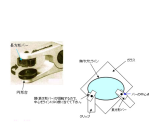

品番：EA846B

品名：ガラス細エプ라이어(薄物用)

販売価格	11,600円(税抜) / 12,760円(税込)		
カタログ価格	11,600円(税抜) / 12,760円(税込)		
在庫数	最新在庫: 0 (2026/04/15 19:41現在)		
商品入数	1	販売単位	丁
カタログページ			

切断時に破片ができません

仕様

用途	スタンドグラス等薄物細工用	材質	強化アルミニウム
可能板厚	5mm	全長	200mm
重量	230g		

あらかじめガラス切りで付けた傷に沿って力を加えることによって切る事が出来ます。

5mmまでの厚さのガラスを安全かつ、簡単に切る事ができます。

切断時に破片ができません。

挟み口部分が回転するので、切目に対して常に90°になります。

代替品

	<p>品番 EA846BA</p> <p>コメント 色:ハンドル形状違い</p>
--	--

株式会社エスコ

大阪府大阪市西区立売堀3丁目8番14号 06-6532-6226(代表)