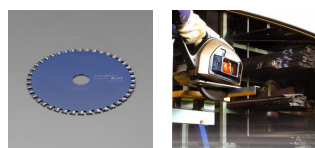

品番：EA851CB-31

品名：φ100x1.6x20mm/34T 超硬チップソー

販売価格	5,820円(税抜) / 6,402円(税込)		
カタログ価格	5,820円(税抜) / 6,402円(税込)		
在庫数	最新在庫: 1 (2026/07/05 10:49現在)		
商品入数	1	販売単位	枚
カタログページ	0961ページ		

仕様

メーカー	アイウッド	型番	99470
直径	100mm	穴径	20mm
刃厚	1.6mm	山数	34
最大回転数	13,000rpm	用途	スパイラルダクト、ガルバリウム鋼板、鉄板サイディング、アングル鋼、ハンガーレール、チャンネル鋼、各種形鋼

耐久性&切れ味抜群です。

代替品

	品番 EA851CB-2 コメント 違い:山数、刃厚
--	---

株式会社エスコ

大阪府大阪市西区立売堀3丁目8番14号 06-6532-6226(代表)

© 2018 ESCO Co.,Ltd.