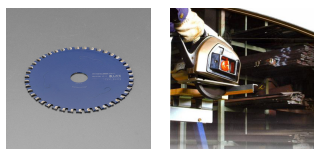

品番：EA851CB-35

品名：φ180x1.8x20mm/60T 超硬チップソー

販売価格	8,720円(税抜) / 9,592円(税込)		
カタログ価格	8,720円(税抜) / 9,592円(税込)		
在庫数	最新在庫: 4 (2026/07/05 11:31現在)		
商品入数	1	販売単位	枚
カタログページ	0961ページ		

仕様

メーカー	アイウッド	型番	99474
直径	180mm	穴径	20mm
刃厚	1.8mm	山数	60
最大回転数	5,500rpm	用途	スパイラルダクト、ガルバリウム鋼板、鉄板サイディング、アングル鋼、ハンガーレール、チャンネル鋼、各種形鋼