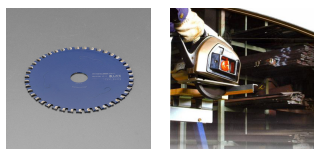

品番：EA851CB-35

品名：φ180x1.8x20mm/60T 超硬チップソー

| | | | |
|---------|------------------------------|------|---|
| 販売価格 | 8,720円(税抜) / 9,592円(税込) | | |
| カタログ価格 | 8,720円(税抜) / 9,592円(税込) | | |
| 在庫数 | 最新在庫: 4 (2026/07/05 10:37現在) | | |
| 商品入数 | 1 | 販売単位 | 枚 |
| カタログページ | 0961ページ | | |

仕様

| | | | |
|-------|----------|----|--|
| メーカー | アイウッド | 型番 | 99474 |
| 直径 | 180mm | 穴径 | 20mm |
| 刃厚 | 1.8mm | 山数 | 60 |
| 最大回転数 | 5,500rpm | 用途 | スパイラルダクト、ガルバリウム鋼板、鉄板サイディング、アングル鋼、ハンガーレール、チャンネル鋼、各種形鋼 |