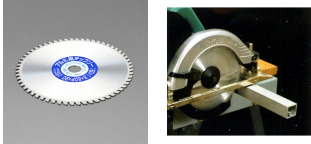

品番：EA851CB-47

品名：φ305x2.4x25.4mm/100T 超硬チップソー

販売価格	13,600円(税抜) / 14,960円(税込)		
カタログ価格	13,600円(税抜) / 14,960円(税込)		
在庫数	最新在庫: 3 (2026/04/03 03:55現在)		
商品入数	1	販売単位	枚
カタログページ	0961ページ		

仕様

メーカー	アイウッド	型番	99369
直径	305mm	穴径	25.4mm
刃厚	2.4mm	山数	100
最大回転数	4,000rpm	用途	アルミを素材とした各種パーツ