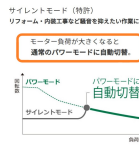

品番：EA851EY-14B

品名：147mm/36.0V [充電式]電動丸鋸

販売価格	100,700円(税抜) / 110,770円(税込)		
カタログ価格	100,700円(税抜) / 110,770円(税込)		
在庫数	最新在庫: 1 (2026/05/06 11:38現在)		
商品入数	1	販売単位	台
カタログページ	0835ページ		

仕様

メーカー	HIKOKI	型番	C3605DC(SK)(2XPSZ)
刃径	147mm	穴径	20mm
切込深さ	90°:57mm 45°:38mm 逆5°:54mm	無負荷回転数	パワーモード:4500rpm サイレントモード:2500rpm
バッテリー	リチウムイオン(36V/2.5Ah)	充電時間	実用充電:約19分 フル充電:約25分
充電器	AC100V	サイズ	296×174×249(H)mm
重量	2.9kg(蓄電池含む)	モーター	DCブラシレスモーター
LEDライト	白色LED	サイレントモード表示	青色LED
LEDライトモード表示	緑色LED	使用できるのこ刃	外径:145~147mm 穴径:20mm
一充電当たりの作業量	SPF(2×10)厚さ38×幅235mm:約240本 垂木(杉)角材45mm:約700本	付属品	147mmスーパーチップソー(黒鯨)、 バッテリー(36V/2.5Ah)×2、急速充電器、六角棒スパナ、ダクトアダプタ、樹脂ケース、電池カバー

リフォーム・内装工事など騒音を抑えたい作業に最適なサイレントモードを搭載。さらに、モーター負荷が大きくなると通常のパワーモードに自動切替。切断状況に応じてスムーズな切断が可能です。

のこ刃の挟み込みなどにより、回転数が急速に低下したとき、瞬時にモーターを停止するキックバック軽減システムを搭載

モーター部と電池取付け部がフラットなため、本体を横置きにしても安定して、のこ刃を交換できます。さらに接地面にソフト材を設ける事で相手材の傷つけ防止に効果的です。