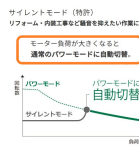

品番：EA851EY-14B

品名：147mm/36.0V [充電式]電動丸鋸

販売価格	100,700円(税抜) / 110,770円(税込)		
カタログ価格	100,700円(税抜) / 110,770円(税込)		
在庫数	最新在庫: 1 (2026/06/21 01:11現在)		
商品入数	1	販売単位	台
カタログページ	0835ページ		

仕様

メーカー	HIKOKI	型番	C3605DC(SK)(2XPSZ)
刃径	147mm	穴径	20mm
切込深さ	90°:57mm 45°:38mm 逆5°:54mm	無負荷回転数	パワーモード:4500rpm サイレントモード:2500rpm
バッテリー	リチウムイオン(36V/2.5Ah)	充電時間	実用充電:約19分 フル充電:約25分
充電器	AC100V	サイズ	296×174×249(H)mm
重量	2.9kg(蓄電池含む)	モーター	DCブラシレスモーター
LEDライト	白色LED	サイレントモード表示	青色LED
LEDライトモード表示	緑色LED	使用できるのこ刃	外径:145~147mm 穴径:20mm
一充電当たりの作業量	SPF(2×10)厚さ38×幅235mm:約240本 垂木(杉)角材45mm:約700本	付属品	147mmスーパーチップソー(黒鯨)、 バッテリー(36V/2.5Ah)×2、急速充電器、六角棒スパナ、ダクトアダプタ、樹脂ケース、電池カバー

リフォーム・内装工事など騒音を抑えたい作業に最適なサイレントモードを搭載。さらに、モーター負荷が大きくなると通常のパワーモードに自動切替。切断状況に応じてスムーズな切断が可能です。

のこ刃の挟み込みなどにより、回転数が急速に低下したとき、瞬時にモーターを停止するキックバック軽減システムを搭載

モーター部と電池取付け部がフラットなため、本体を横置きにしても安定して、のこ刃を交換できます。さらに接地面にソフト材を設ける事で相手材の傷つけ防止に効果的です。