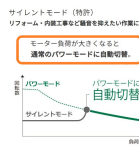

品番：EA851EY-14B

品名：147mm/36.0V [充電式]電動丸鋸

販売価格	100,700円(税抜) / 110,770円(税込)		
カタログ価格	100,700円(税抜) / 110,770円(税込)		
在庫数	最新在庫: 1 (2026/06/20 23:11現在)		
商品入数	1	販売単位	台
カタログページ	0835ページ		

仕様

メーカー	HIKOKI	型番	C3605DC(SK)(2XPSZ)
刃径	147mm	穴径	20mm
切込深さ	90°:57mm 45°:38mm 逆5°:54mm	無負荷回転数	パワーモード:4500rpm サイレントモード:2500rpm
バッテリー	リチウムイオン(36V/2.5Ah)	充電時間	実用充電:約19分 フル充電:約25分
充電器	AC100V	サイズ	296×174×249(H)mm
重量	2.9kg(蓄電池含む)	モーター	DCブラシレスモーター
LEDライト	白色LED	サイレントモード表示	青色LED
LEDライトモード表示	緑色LED	使用できるのこ刃	外径:145~147mm 穴径:20mm
一充電当たりの作業量	SPF(2×10)厚さ38×幅235mm:約240本 垂木(杉)角材45mm:約700本	付属品	147mmスーパーチップソー(黒鯨)、 バッテリー(36V/2.5Ah)×2、急速充電器、六角棒スパナ、ダクトアダプタ、樹脂ケース、電池カバー

リフォーム・内装工事など騒音を抑えたい作業に最適なサイレントモードを搭載。さらに、モーター負荷が大きくなると通常のパワーモードに自動切替。切断状況に応じてスムーズな切断が可能です。

のこ刃の挟み込みなどにより、回転数が急速に低下したとき、瞬時にモーターを停止するキックバック軽減システムを搭載

モーター部と電池取付け部がフラットなため、本体を横置きにしても安定して、のこ刃を交換できます。さらに接地面にソフト材を設ける事で相手材の傷つけ防止に効果的です。