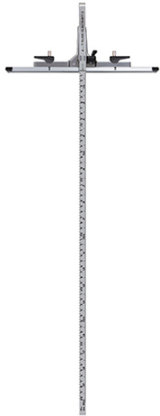

品番 : EA851X-33A

品名 : 60cm 丸鋸ガイド定規

販売価格	4,930円(税抜) / 5,423円(税込)		
カタログ価格	4,930円(税抜) / 5,423円(税込)		
在庫数	最新在庫: 2 (2026/05/01 22:38現在)		
商品入数	1	販売単位	個
カタログページ	0858ページ		

仕様

メーカー	シンワ測定	型番	73544
サイズ(mm)	760×275×20	ガイド長	600mm
測定範囲	60cm	重量	375g
材質	竿・結合部: ステンレス 突き当て: アルミ・UHPEテープ 保護キャップ: ポリカーボネート樹脂 ワンタッチレバー・止ネジ(プレ防止金具部): ポリアセタール樹脂	突き当て高さ	薄板モード: 15mm 細切モード: 9mm
用途	・電気丸ノコで薄い板材を挽き割り切断する時のガイド定規に。 ・電気丸ノコで板材を細く挽き割り切断する時のガイド定規に。		

60cm併用目盛

ワンタッチレバーを採用して使い勝手が向上しました。

薄板と細巾切断の両シーンで使用が可能です。

突き当てをを起こすことで薄板が入り込まずに切断できます。また、突き当てを倒すことで細巾切断が可能になります。

突き当てを調整することで薄板、細巾切断の両シーンで使用可能です。

U字曲げ加工されたステンレス竿で、さびにくく高強度

突き当て面やレバーが破損しても簡単に交換ができます。

株式会社エスコ