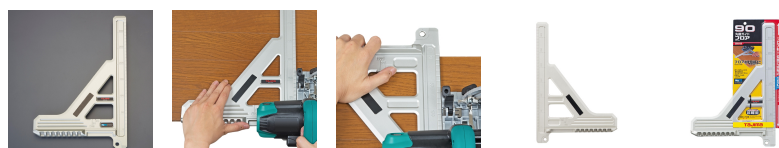

品番：EA851X-61

品名：丸鋸ガイド

販売価格	7,770円(税抜) / 8,547円(税込)		
カタログ価格	7,770円(税抜) / 8,547円(税込)		
在庫数	最新在庫: 1 (2026/04/30 17:15現在)		
商品入数	1	販売単位	個
カタログページ	0858ページ		

#### 仕様

メーカー	TJMデザイン (Tajlma)	型番	MRG-F90M
ガイド長	340mm	直角精度	300mm±0.3mm以内
サイズ	403×270×34mm	重量	400g
材質	本体:マグネシウム		

軽くて丈夫な素材マグネシウムを採用

丸鋸のすべりの良いステンレス鋼ガイド面

フロア材幅303mmに最適なサイズ

高さ12mmの突き当てで反った床材をしっかり押さえて切断できます。

裏目盛付き