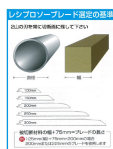

品番 : EA857HW-7

品名 : 280mmx 6T レジ° ロワーブレド (木工用/5枚)

販売価格	4,120円(税抜) / 4,532円(税込)		
カタログ価格	4,120円(税抜) / 4,532円(税込)		
在庫数	最新在庫: 0 (2026/04/06 22:49現在)		
商品入数	5	販売単位	pk
カタログページ			

#### 仕様

全長(mm)	280	厚さ(mm)	1.27
山数	6	用途	木材、プラスチック、石膏用
入数	5枚	材質	クロムバナジウム鋼

#### 代替品

	<b>品番</b> EA857HW-6 <b>コメント</b> 全長:160mm
--	---