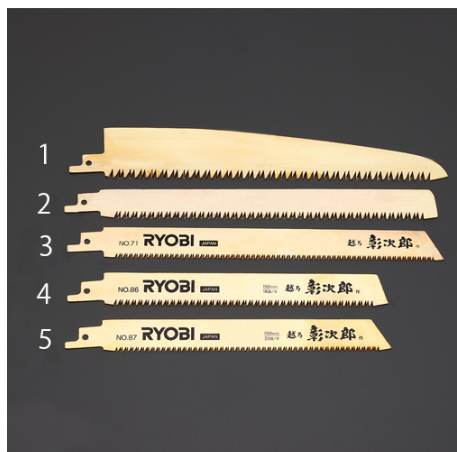

品番：EA857KA-1

品名：200mmx 9T レジフ° ロソフ° レド° (粗挽き/1枚)

販売価格	3,290円(税抜) / 3,619円(税込)		
カタログ価格	3,290円(税抜) / 3,619円(税込)		
在庫数	最新在庫: 1 (2026/04/26 07:38現在)		
商品入数	1	販売単位	枚
カタログページ	0963ページ		

仕様

メーカー	京セラ	型番	66400087
材質	鉄	用途	木材:65mm 軟鋼板:6mm
全長(mm)	235	刃長	200mm
刃厚	0.9mm	山数	9
仕様	粗挽き		