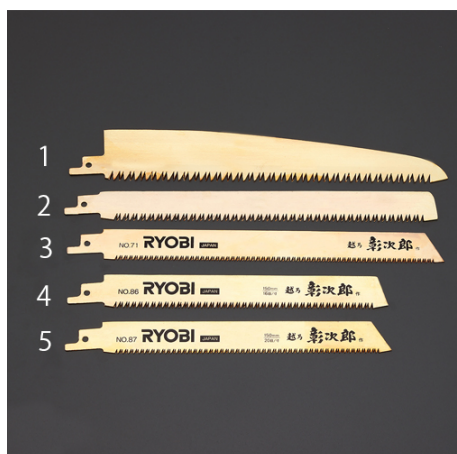

品番：EA857KA-3

品名：200mmx20T レジ° ロソフ° レド° (細目/1枚)

販売価格	1,980円(税抜) / 2,178円(税込)		
カタログ価格	1,980円(税抜) / 2,178円(税込)		
在庫数	最新在庫: 2 (2026/04/26 06:00現在)		
商品入数	1	販売単位	枚
カタログページ	0963ページ		

仕様

メーカー	京セラ	型番	6641577
材質	鉄	用途	木材:65mm 軟鋼板:6mm
全長(mm)	223	刃長	200mm
刃厚	0.62~0.63mm	山数	20
仕様	細目		