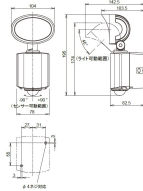

仕様

メーカー	竹中エンジニアリング (TAKEX)	型番	LCL-51S
検知エリア	立体型(最長部10m)	点灯時間	テスト(3秒)/5秒/30秒/1分/3分/5分 (オフデレイ動作)
電源	AC100V(50/60Hz)	コード長	3m
光源	チップオンボード型LED球×1灯	検知方式	パッシブインフラレッド方式
サイズ	104×103.5×195(H)mm	重量	650g
付属品	取付ねじ(2本)、 コンクリート用アンカープラグ(2本)、 マスキングカップ(1個)	取付径	φ40~80mm対応
材質	ライト部:アルミダイキャスト 本体:樹脂	設置場所	屋外・屋内
使用周囲温度	-20℃~40℃	動作モード	約5lx~∞lx(昼夜判別)
消費電流	14W	点灯照度	800lm
調光設定	20%点灯		

防雨構造(IP55相当)

【防犯効果を高める調光機能】

★20%の調光機能により常夜灯として使用できます。(センサー検知で100%点灯)