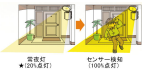

品番：EA864C-4

品名：AC100V/14W LED人感センサーライト(防雨型)

販売価格	14,800円(税抜) / 16,280円(税込)		
カタログ価格	14,800円(税抜) / 16,280円(税込)		
在庫数	最新在庫: 2 (2026/04/11 14:10現在)		
商品入数	1	販売単位	台
カタログページ	2316ページ		

仕様

メーカー	竹中エンジニアリング (TAKEX)	型番	LCL-51S
検知エリア	立体型(最長部10m)	点灯時間	テスト(3秒)/5秒/30秒/1分/3分/5分 (オフデレイ動作)
電源	AC100V(50/60Hz)	コード長	3m
光源	チップオンボード型LED球×1灯	検知方式	パッシブインフラレッド方式
サイズ	104×103.5×195(H)mm	重量	650g
付属品	取付ねじ(2本)、 コンクリート用アンカープラグ(2本)、 マスキングカップ(1個)	取付径	φ40~80mm対応
材質	ライト部:アルミダイキャスト 本体:樹脂	設置場所	屋外・屋内
使用周囲温度	-20℃~40℃	動作モード	約5lx~∞lx(昼夜判別)
消費電流	14W	点灯照度	800lm
調光設定	20%点灯		

ライト部とセンサー部は個別に角度調整が可能です。様々な設置場所にも対応が可能です。

センサー部は水平方向の調整のみ可能です。

《人感センサーに関するご注意》

人体以外でも検知エリア内にエネルギーを持った移動体(風、木葉、小動物など)がある場合、またはその他の急激なエネルギーの変化などによって人感センサーが検知し、点灯することがあります。また、検知エリア内に人が侵入しても静止していれば、人感センサーは検知しません。