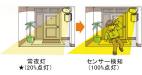

仕様

メーカー	竹中エンジニアリング(TAKEX)	型番	LCL-52S
検知エリア	立体型(最長部10m)	点灯時間	テスト(3秒)/5秒/30秒/1分/3分/5分 (オフデレイ動作)
電源	AC100V(50/60Hz)	コード長	3m
光源	チップオンボード型LED球×2灯	検知方式	パッシブインフラレッド方式
サイズ	216.5×108×193(H)mm	重量	850g
付属品	取付ねじ(2本)、 コンクリート用アンカープラグ(2本)、 マスキングカップ(1個)	取付径	φ40~80mm対応
材質	ライト部:アルミダイキャスト 本体:樹脂	設置場所	屋外・屋内
使用周囲温度	-20℃~40℃	動作モード	約5lx~∞lx(昼夜判別)
消費電流	26W	点灯照度	800lm×2灯
調光設定	20%点灯		

防雨構造(IP55相当)

【防犯効果を高める調光機能】

★20%の調光機能により常夜灯として使用できます。(センサー検知で100%点灯)