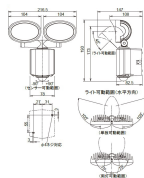

品番：EA864C-5

品名：AC100V/26W LEDセンサーライト(防雨型)

販売価格	19,800円(税抜) / 21,780円(税込)		
カタログ価格	19,800円(税抜) / 21,780円(税込)		
在庫数	最新在庫: 2 (2026/04/11 15:30現在)		
商品入数	1	販売単位	個
カタログページ	2316ページ		

仕様

メーカー	竹中エンジニアリング(TAKEX)	型番	LCL-52S
検知エリア	立体型(最長部10m)	点灯時間	テスト(3秒)/5秒/30秒/1分/3分/5分 (オフデレイ動作)
電源	AC100V(50/60Hz)	コード長	3m
光源	チップオンボード型LED球×2灯	検知方式	パッシブインフラレッド方式
サイズ	216.5×108×193(H)mm	重量	850g
付属品	取付ねじ(2本)、 コンクリート用アンカープラグ(2本)、 マスキングカップ(1個)	取付径	φ40~80mm対応
材質	ライト部:アルミダイキャスト 本体:樹脂	設置場所	屋外・屋内
使用周囲温度	-20℃~40℃	動作モード	約5lx~∞lx(昼夜判別)
消費電流	26W	点灯照度	800lm×2灯
調光設定	20%点灯		