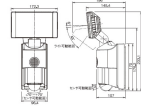

仕様

メーカー	竹中エンジニアリング(TAKEX)	型番	LCL-30SI
検知エリア	93.2° 12m	点灯時間	3秒/10秒/30秒/1分/2分/3分/5分 (オフディレイ動作)
電源	AC100V(50/60Hz)	コード長	3.5m
光源	チップオンボード型LED	検出方式	パッシブインフラレッド方式
音量	最大85dB(3段階調整)	サイズ	本体:172.3×196×293.8(H)mm リモコン:60×10×140(H)mm
重量	約1400g	消費電力	18W以下
明るさ	1000ルーメン	点灯モード	点灯モード点灯/フラッシング
動作モード(昼夜判別)	約5lx~∞lx(ボリュームにて調整)	照度設定	0%~100%(ボリュームにて調整)
調光設定	0%~100%(ボリュームにて調整)	感度	60%/80%/100%/130%(DipSwにて設定)
検知出力設定	EE連動/非連動(EE:昼夜判別制御)	検知出力時間	オフディレイ(約2秒)/動作時間連動
サイレン	〈動作時間〉 アラームモード時:検知後約5秒後にアラーム約10秒鳴動(オフディレイ動作) チャイムモード時:検知後即チャイム2回鳴動	リモコン	〈電源〉 単4電池×2本 〈操作ボタン〉 ライト連続点灯モードボタン ライト人感点灯モードボタン