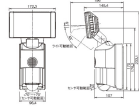

仕様

メーカー	竹中エンジニアリング(TAKEX)	型番	LCL-30SI
検知エリア	93.2° 12m	点灯時間	3秒/10秒/30秒/1分/2分/3分/5分 (オフディレイ動作)
電源	AC100V(50/60Hz)	コード長	3.5m
光源	チップオンボード型LED	検出方式	パッシブインフラレッド方式
音量	最大85dB(3段階調整)	サイズ	本体:172.3×196×293.8(H)mm リモコン:60×10×140(H)mm
重量	約1400g	消費電力	18W以下
明るさ	1000ルーメン	点灯モード	点灯モード点灯/フラッシング
動作モード(昼夜判別)	約5lx~∞lx(ボリュームにて調整)	照度設定	0%~100%(ボリュームにて調整)
調光設定	0%~100%(ボリュームにて調整)	感度	60%/80%/100%/130%(DipSwにて設定)
検知出力設定	EE連動/非連動(EE:昼夜判別制御)	検知出力時間	オフディレイ(約2秒)/動作時間連動
サイレン	〈動作時間〉 アラームモード時:検知後約5秒後にアラーム約10秒鳴動(オフディレイ動作) チャイムモード時:検知後即チャイム2回鳴動	リモコン	〈電源〉 単4電池×2本 〈操作ボタン〉 ライト連続点灯モードボタン ライト人感点灯モードボタン