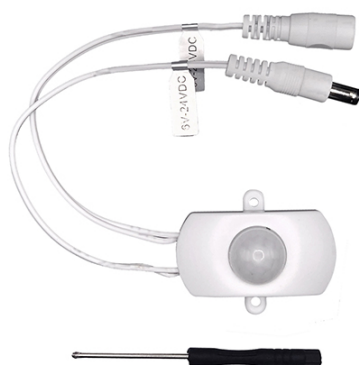

品番：EA864CB-281

品名：人感センサー(EA814AW-11,EA864CB-280用)

| | | | |
|---------|------------------------------|------|---|
| 販売価格 | 2,940円(税抜) / 3,234円(税込) | | |
| カタログ価格 | 2,940円(税抜) / 3,234円(税込) | | |
| 在庫数 | 最新在庫: 1 (2026/04/04 12:46現在) | | |
| 商品入数 | 1 | 販売単位 | 個 |
| カタログページ | 2317ページ | | |

仕様

| | | | |
|--------------------------------------|-------------|----|-------|
| メーカー | ヤザワコーポレーション | 型番 | SL016 |
| サイズ | 120×50×20mm | 重量 | 25g |
| 防滴仕様 | | | |
| パネルライト(EA864CB-281専用)用の24時間人感センサーです。 | | | |
| 動作時間は20～320秒で調節できます。 | | | |
| 人や動物などの熱源を感知して反応します。 | | | |