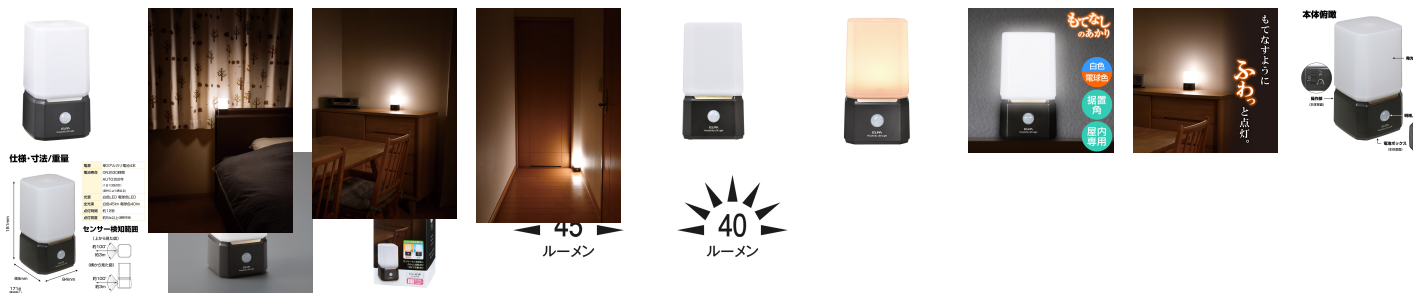

品番：EA864CB-37

品名：[単3x4本] LEDセンサーライト(電池式)

販売価格	3,580円(税抜) / 3,938円(税込)		
カタログ価格	3,580円(税抜) / 3,938円(税込)		
在庫数	最新在庫: 3 (2026/04/24 20:03現在)		
商品入数	1	販売単位	個
カタログページ	2318ページ		

仕様

メーカー	朝日電器(ELPA)	型番	HLH-2204
検知方式	人感明暗センサー	検知範囲	距離:約3m 水平:約100° 垂直:約100°
点灯モード	スイッチ切り替え式(センサーモード、常時点灯モード)	電源	単三形アルカリ乾電池×4本(別売)
電池寿命	常時点灯モード(ON):約30時間、 センサーモード(AUTO):約2年(1日 10回点灯時) ※アルカリ乾電池使用時	光源	白色LED / 電球色LED
全光束	白色:45lm 電球色:40lm	点灯保持時間	約12秒
点灯開始照度	約5lx~(点灯開始照度調整ツマミで調整可能)	点灯開始照度調整	夜:周囲が暗くなってから点灯 昼:周囲が明るくても点灯
サイズ	84×88×151(H)mm	重量	約171g(電池除く)、約264g(電池含む)
屋内用			

人を検知すると自動で点灯し、約12秒後に自動で消灯します。

※点灯中に人を検知すると点灯時間が延長されます。

点灯開始照度の調整機能付き(センサーが検知を開始する明るさを設定できます)

シーンに合わせて光色を白色⇄電球色に切替可能

乾電池式なので置き場所を選ばず設置可能

ベッドサイドやリビングに

株式会社エスコ

大阪府大阪市西区立売堀3丁目8番14号 06-6532-6226(代表)