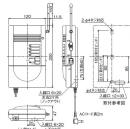

仕様

メーカー	竹中エンジニアリング(TAKEX)	型番	HS-103
仕様	受信機+送信機	電源	送信機:リチウム電池U9VL(付属) 受信機:AC100V
設置場所	送信機:屋内・屋外 受信機:屋内	音量	受信機:0~75dB/前方1m、音量ボリュームにて可変
電波到達距離	約100m(見通し距離)	センサー検知方式	人体感知式(パッシブインフラレッド方式)
検知エリア	ワイド・ロング・カーテン・スポット(選択式)	報知音	4種類
サイズ	送信機:77×70×171(H)mm、 受信機:120×47×200(H)mm	重量	送信機:212g(電池除く) 受信機:700g
送信機防雨構造	IP43相当	電池寿命	約2年(1日あたり100回送信したとして)
材質	送信機:本体:AES樹脂、カバー:PE樹脂 受信機:外観:ABS樹脂	消費電力・電流	受信機:5Wまたは、280mA以下
使用周波数帯	426MHz(10W以下)	鳴動時間	受信機:6秒
使用可能温度範囲	送信機:-10℃~+50℃ 受信機:-10℃~+40℃