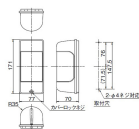

品番：EA864CE-46

品名：[防雨型]人感センサー

販売価格	67,500円(税抜) / 74,250円(税込)		
カタログ価格	67,500円(税抜) / 74,250円(税込)		
在庫数	最新在庫: 1 (2026/05/09 18:32現在)		
商品入数	1	販売単位	個
カタログページ	2319ページ		

仕様

メーカー	竹中エンジニアリング(TAKEX)	型番	HS-103
仕様	受信機+送信機	電源	送信機:リチウム電池U9VL(付属) 受信機:AC100V
設置場所	送信機:屋内・屋外 受信機:屋内	音量	受信機:0~75dB/前方1m、音量ボリュームにて可変
電波到達距離	約100m(見通し距離)	センサー検知方式	人体感知式(パッシブインフラレッド方式)
検知エリア	ワイド・ロング・カーテン・スポット(選択式)	報知音	4種類
サイズ	送信機:77×70×171(H)mm、 受信機:120×47×200(H)mm	重量	送信機:212g(電池除く) 受信機:700g
送信機防雨構造	IP43相当	電池寿命	約2年(1日あたり100回送信したとして)
材質	送信機:本体:AES樹脂、カバー:PE樹脂 受信機:外観:ABS樹脂	消費電力・電流	受信機:5Wまたは、280mA以下
使用周波数帯	426MHz(10W以下)	鳴動時間	受信機:6秒
使用可能温度範囲	送信機:-10℃~+50℃ 受信機:-10℃~+40℃		