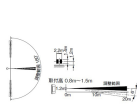

品番：EA864CE-46

品名：[防雨型]人感センサー

販売価格	67,500円(税抜) / 74,250円(税込)		
カタログ価格	67,500円(税抜) / 74,250円(税込)		
在庫数	最新在庫: 1 (2026/05/09 18:32現在)		
商品入数	1	販売単位	個
カタログページ	2319ページ		

仕様

メーカー	竹中エンジニアリング(TAKEX)	型番	HS-103
仕様	受信機+送信機	電源	送信機:リチウム電池U9VL(付属) 受信機:AC100V
設置場所	送信機:屋内・屋外 受信機:屋内	音量	受信機:0~75dB/前方1m、音量ボリュームにて可変
電波到達距離	約100m(見通し距離)	センサー検知方式	人体感知式(パッシブインフラレッド方式)
検知エリア	ワイド・ロング・カーテン・スポット(選択式)	報知音	4種類
サイズ	送信機:77×70×171(H)mm、 受信機:120×47×200(H)mm	重量	送信機:212g(電池除く) 受信機:700g
送信機防雨構造	IP43相当	電池寿命	約2年(1日あたり100回送信したとして)
材質	送信機:本体:AES樹脂、カバー:PE樹脂 受信機:外観:ABS樹脂	消費電力・電流	受信機:5Wまたは、280mA以下
使用周波数帯	426MHz(10W以下)	鳴動時間	受信機:6秒
使用可能温度範囲	送信機:-10℃~+50℃ 受信機:-10℃~+40℃		