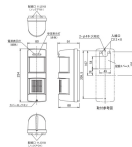

#### 仕様

メーカー	竹中エンジニアリング(TAKEX)	型番	EXR-25YF
電波到達距離	約100m(見通し距離)	音量	90dB(機器正面1mにて)
電源	AC100VまたはDC10~30V	送信機登録可能台数	50台
サイズ	80×91×234(H)mm	重量	470g
材質	樹脂	色	本体:ホワイト レンズ部:イエロー
消費電流/消費電力	330mA/2.5W	使用周波帯	426MHz帯4波(小電力セキュリティシステムの無線設備)
フラッシュ出力	閃光色:黄色(高輝度LED×12個) 点滅周期:警報時、約0.4秒点滅、0.4秒消灯をくり返す 警備へ移行時、約0.2秒1回点灯 解除へ移行時、約0.6秒の間2回点灯(0.2秒点灯、0.2秒消灯、0.2秒点灯) メモリー表示動作時、約3秒ごとに点灯	サイレン出力	音量:警報時、無音~95dB以上(音量ボリュームにより可変) 警備/解除時の報知音は音量ボリュームに関係なく一定音量 鳴動周期:警報時、連続鳴動 警備へ移行時、約0.2秒1回鳴動(フラッシュに同期) 解除へ移行時、約0.6秒の間2回鳴動(フラッシュに同期)
警報出力	接点方式:無電圧半導体接点(a接点) 接点動作:警報動作モード「タイマー動作」設定時、設定時間動作(10秒、30秒、2分、5分)リトリガなし 警報動作モード「リアルタイム動作」設	電源表示灯(緑色)	通電時:点灯(ただし、警備表示ありの場合警備中は消灯) 送信機電池切れ報知時:点滅(0.1秒点灯、1.2秒消灯) 定期送信異常報知時:点滅(0.3秒の