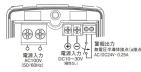

#### 仕様

メーカー	竹中エンジニアリング(TAKEX)	型番	EXR-25YF
電波到達距離	約100m(見通し距離)	音量	90dB(機器正面1mにて)
電源	AC100VまたはDC10~30V	送信機登録可能台数	50台
サイズ	80×91×234(H)mm	重量	470g
材質	樹脂	色	本体:ホワイト レンズ部:イエロー
消費電流/消費電力	330mA/2.5W	使用周波帯	426MHz帯4波(小電力セキュリティシステムの無線設備)
フラッシュ出力	閃光色:黄色(高輝度LED×12個) 点滅周期:警報時、約0.4秒点滅、0.4秒消灯をくり返す 警備へ移行時、約0.2秒1回点灯 解除へ移行時、約0.6秒の間2回点灯(0.2秒点灯、0.2秒消灯、0.2秒点灯) メモリー表示動作時、約3秒ごとに点灯	サイレン出力	音量:警報時、無音~95dB以上(音量ボリュームにより可変) 警備/解除時の報知音は音量ボリュームに関係なく一定音量 鳴動周期:警報時、連続鳴動 警備へ移行時、約0.2秒1回鳴動(フラッシュに同期) 解除へ移行時、約0.6秒の間2回鳴動(フラッシュに同期)
警報出力	接点方式:無電圧半導体接点(a接点) 接点動作:警報動作モード「タイマー動作」設定時、設定時間動作(10秒、30秒、2分、5分)リトリガなし 警報動作モード「リアルタイム動作」設	電源表示灯(緑色)	通電時:点灯(ただし、警備表示ありの場合警備中は消灯) 送信機電池切れ報知時:点滅(0.1秒点灯、1.2秒消灯) 定期送信異常報知時:点滅(0.3秒の