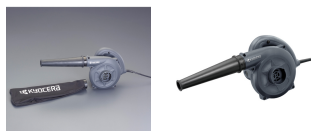

品番 : EA897BB-6A

品名 : AC100V/630W 電動ブロワ

|         |                              |      |   |
|---------|------------------------------|------|---|
| 販売価格    | 11,900円(税抜) / 13,090円(税込)    |      |   |
| カタログ価格  | 11,900円(税抜) / 13,090円(税込)    |      |   |
| 在庫数     | 最新在庫: 1 (2026/06/21 06:27現在) |      |   |
| 商品入数    | 1                            | 販売単位 | 台 |
| カタログページ | 0842ページ                      |      |   |

#### 仕様

|                 |  |          |  |
|-----------------|--|----------|--|
| メーカー            | 京セラ  | 型番       | ABL3500V   |
| 風量              | ノズル有: 1.2~2.5m <sup>3</sup> /min<br>ノズル無: 1.2~3.5m <sup>3</sup> /min | 風圧       | 1.3~6.6kPa   |
| 電源              | AC100V・630W  | コード長     | 5m   |
| 回転数             | 8000~16000rpm  | サイズ      | ノズル有時: 447×167×198(H)mm<br>ノズル無時: 247×167×198(H)mm |
| 重量              | 1.7kg  | 最大風速     | ノズル有: 44.2~92.2m/s<br>ノズル無: 12.7~26.2m/s           |
| ノズル先端内径         | 24mm   | ノズル本体取付側 | 内径40×外径51mm  |
| 替カーボンブラシ        | EA813RA-11   | 付属品      | ノズル(220mm)<br>ダストバッグ(1.4L)                         |
| 本体二重絶縁構造        |  |          |  |
| 吸込み、吹き飛ばし機能付    |  |          |  |
| 無段変速、作業に合わせ風量調節 |  |          |  |