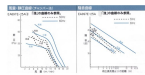

#### 仕様

メーカー	スイデン (Suiden)	型番	SCF-25DA1
羽根径	25cm	仕様	一速式
電源	AC100V(50/60Hz)	定格出力	30W
最大風量(50/60Hz)	18/21m <sup>3</sup> /min	騒音値(50/60Hz)	44/46.5dB
サイズ	350×350×232(T)mm	重量	6kg
材質	フレーム:鉄 羽根:アルミ板	特長	・強力業務用換気扇 ・両面ベルマウス構造 ・低騒音構造を採用