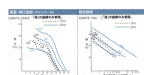

品番 : EA897E-25A

品名 : AC100V/φ25cm 工業用換気扇(1速)

販売価格	39,000円(税抜) / 42,900円(税込)		
カタログ価格	39,000円(税抜) / 42,900円(税込)		
在庫数	最新在庫: 1 (2026/06/13 14:23現在)		
商品入数	1	販売単位	個
カタログページ	0062ページ		

仕様

メーカー	スイデン (Suiden)	型番	SCF-25DA1
羽根径	25cm	仕様	一速式
電源	AC100V(50/60Hz)	定格出力	30W
最大風量(50/60Hz)	18/21m ³ /min	騒音値(50/60Hz)	44/46.5dB
サイズ	350×350×232(T)mm	重量	6kg
材質	フレーム:鉄 羽根:アルミ板	特長	・強力業務用換気扇 ・両面ベルマウス構造 ・低騒音構造を採用