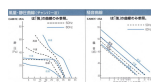

品番 : EA897E-35A

品名 : AC100V/φ35cm 工業用換気扇(1速)

販売価格	49,900円(税抜) / 54,890円(税込)		
カタログ価格	49,900円(税抜) / 54,890円(税込)		
在庫数	最新在庫: 2 (2026/06/13 14:22現在)		
商品入数	1	販売単位	個
カタログページ	0062ページ		

仕様

メーカー	スイデン (Suiden)	型番	SCF-35DC1
羽根径	35cm	仕様	一速式
電源	AC100V(50/60Hz)	定格出力	100W
最大風量(50/60Hz)	37/42m ³ /min	騒音値(50/60Hz)	49/52.5dB
サイズ	467×467×245(T)mm	重量	10kg
材質	フレーム:鉄 羽根:鉄	特長	・強力業務用換気扇 ・両面ベルマウス構造 ・低騒音構造を採用