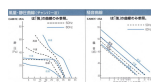

品番 : EA897E-35A

品名 : AC100V/φ35cm 工業用換気扇(1速)

販売価格	49,900円(税抜) / 54,890円(税込)		
カタログ価格	49,900円(税抜) / 54,890円(税込)		
在庫数	最新在庫: 2 (2026/04/04 08:33現在)		
商品入数	1	販売単位	個
カタログページ	0062ページ		

仕様

メーカー	スイデン (Suiden)	型番	SCF-35DC1
羽根径	35cm	仕様	一速式
電源	AC100V(50/60Hz)	定格出力	100W
最大風量(50/60Hz)	37/42m ³ /min	騒音値(50/60Hz)	49/52.5dB
サイズ	467×467×245(T)mm	重量	10kg
材質	フレーム:鉄 羽根:鉄	特長	・強力業務用換気扇 ・両面ベルマウス構造 ・低騒音構造を採用