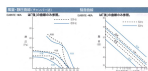

品番 : EA897E-40A

品名 : AC100V/φ40cm 工業用換気扇(1速)

|         |                              |      |   |
|---------|------------------------------|------|---|
| 販売価格    | 54,000円(税抜) / 59,400円(税込)    |      |   |
| カタログ価格  | 54,000円(税抜) / 59,400円(税込)    |      |   |
| 在庫数     | 最新在庫: 1 (2026/06/13 15:46現在) |      |   |
| 商品入数    | 1                            | 販売単位 | 個 |
| カタログページ | 0062ページ                      |      |   |

#### 仕様

|               |                  |              |                                      |
|---------------|------------------|--------------|--------------------------------------|
| メーカー          | スイデン (Suiden)    | 型番           | SCF-40DD1                            |
| 羽根径           | 40cm             | 仕様           | 一速式                                  |
| 電源            | AC100V(50/60Hz)  | 定格出力         | 150W                                 |
| 最大風量(50/60Hz) | 49/55m³/min      | 騒音値(50/60Hz) | 53.5/56.5dB                          |
| サイズ           | 520×520×245(T)mm | 重量           | 11.5kg                               |
| 材質            | フレーム:鉄<br>羽根:鉄   | 特長           | ・強力業務用換気扇<br>・両面ベルマウス構造<br>・低騒音構造を採用 |