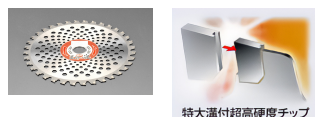

品番：EA898B-36

品名：255mmx40T チップソー(軽量型/草刈機用)

販売価格	2,020円(税抜) / 2,222円(税込)		
カタログ価格	2,020円(税抜) / 2,222円(税込)		
在庫数	最新在庫: 26 (2026/05/02 14:53現在)		
商品入数	1	販売単位	枚
カタログページ	2504ページ		

最強! 石に強い特大溝付超高硬度チップ

仕様

メーカー	アイウッド	型番	99068
直径	255mm	山数	40
穴径	25.4mm	刃厚	2.0mm
用途	雑草、笹、竹		

特大・溝付チップで石にも強い。

超硬度チップで耐久性抜群

軽量メッシュタイプ

株式会社エスコ

大阪府大阪市西区立売堀3丁目8番14号 06-6532-6226(代表)

© 2018 ESCO Co.,Ltd.