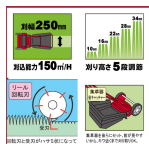

品番：EA898BE-5B

品名：250mm 芝刈機(手押し式)

販売価格	50,000円(税抜) / 55,000円(税込)		
カタログ価格	50,000円(税抜) / 55,000円(税込)		
在庫数	最新在庫: 0 (2026/06/29 05:49現在)		
商品入数	1	販売単位	台
カタログページ	2508ページ		

この商品はお客様組み立て品です。

仕様

メーカー	キンボシ	型番	GFF-2500H
※注意※	【お客様組立品】	刈込幅(mm)	250
刈込能力(m³/h)	150	刈り高さ	10・16・22・28・34mm (5段階調節)
サイズ	390×930×800(H)mm	重量	7.8kg

キャッチャー容量が大きいので連続での芝刈が可能です。

リール式回転刃(5枚刃)

刃調整不要

常に一定の力で受刃と回転刃がすり合う特殊機構

後ろにキャッチャーが付いているので、壁際近くまで刈り取れます。

ワンタッチで刈り高さを調整でき、作業効率アップ。

株式会社エスコ

大阪府大阪市西区立売堀3丁目8番14号 06-6532-6226(代表)