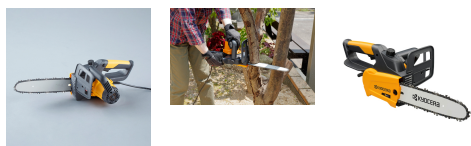

品番：EA898CA-1C

品名：250mm チェーンソー(電動)

販売価格	11,600円(税抜) / 12,760円(税込)		
カタログ価格	11,600円(税抜) / 12,760円(税込)		
在庫数	最新在庫: 2 (2026/06/21 03:52現在)		
商品入数	1	販売単位	台
カタログページ	2485ページ		

仕様

メーカー	京セラ	型番	CS-2502
有効切断長	250mm	電源	100V・790W・8.3A
オイルタンク容量	100ml	サイズ	176×520×175(H)mm
コード長	2m	重量	2.1kg
付属品	チェンオイル(50ml)、六角棒レンチ5mm(本体収納)、ガイドバー、ソーチェン、チェンカバー(本体取付)	ソーチェン	90PX-40E
チェンスピード	7.3m/s		

切れ味の良い軽快な切断作業を実現

コンパクトでバランスに優れた

ハーフトップハンドルタイプ

長時間の使用が可能な独自のオイルリターン機構

株式会社エスコ

大阪府大阪市西区立売堀3丁目8番14号 06-6532-6226(代表)

© 2018 ESCO Co.,Ltd.