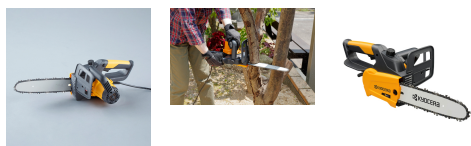

品番：EA898CA-1C

品名：250mm チェーンソー(電動)

販売価格	11,600円(税抜) / 12,760円(税込)		
カタログ価格	11,600円(税抜) / 12,760円(税込)		
在庫数	最新在庫: 2 (2026/05/06 15:23現在)		
商品入数	1	販売単位	台
カタログページ	2485ページ		

#### 仕様

メーカー	京セラ	型番	CS-2502
有効切断長	250mm	電源	100V・790W・8.3A
オイルタンク容量	100ml	サイズ	176×520×175(H)mm
コード長	2m	重量	2.1kg
付属品	チェンオイル(50ml)、六角棒レンチ5mm(本体収納)、ガイドバー、ソーチェーン、チェンカバー(本体取付)	ソーチェン	90PX-40E
チェンスピード	7.3m/s		

切れ味の良い軽快な切断作業を実現

コンパクトでバランスに優れた

ハーフトップハンドルタイプ

長時間の使用が可能な独自のオイルリターン機構