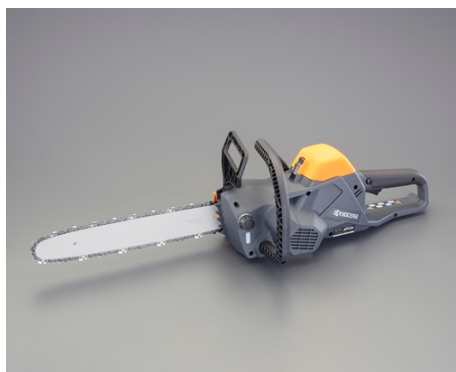

品番：EA898CA-26A

品名：DC18V/350mm チェーンソー(充電式)

販売価格	54,300円(税抜) / 59,730円(税込)		
カタログ価格	54,300円(税抜) / 59,730円(税込)		
在庫数	最新在庫: 1 (2026/06/21 01:32現在)		
商品入数	1	販売単位	台
カタログページ	2485ページ		

#### 仕様

メーカー	京セラ	型番	BCS-1836L5
仕様	セット(充電器・バッテリー付)	有効切断長	350mm
バッテリー	18V(リチウムイオン5.0Ah)	充電時間	84分
サイズ	227×778×224(H)mm	重量	3.7kg
付属品	チェンオイル、ガイドバー、ソーチェン、 チェンカバー、電池パック、充電器	チェンスピード	10m/s

ブラシレス分割コアモーター採用でクラス最軽量のハイパワーを実現

ワンランク上のスピーディな切断能力

電源の確保とコードを気にせず作業ができるコードレスタイプ

スイッチをひくとチェンオイルの自動給油し、焼きつきを抑制

ソーチェンの取り付けや張りの調整は専用工具を使わずメンテナンスが可能