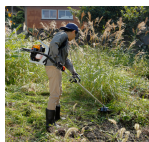

品番：EA898RC-39B

品名：φ255mm 草刈機(エンジン付/背負式)

販売価格	66,700円(税抜) / 73,370円(税込)		
カタログ価格	66,700円(税抜) / 73,370円(税込)		
在庫数	最新在庫: 1 (2026/06/21 07:40現在)		
商品入数	1	販売単位	台
カタログページ	2503ページ		

この商品はお客様組み立て品です。

仕様

メーカー	京セラ	型番	EKKB-2665L
※注意※	【お客様組立品】	刈刃サイズ	φ255mm
全長	2674mm	重量	7.0kg(本体)
燃料	混合ガソリン	燃料タンク容量	1.03L
排気量	25.4ml	連続運転時間(目安)	30分
付属品	φ255mmチップソー、刈刃カバー、保護めがね、六角棒レンチ、ソケットレンチ、飛散防止カバー、収納バッグ、グリースチューブ、ストラップ、回り止め棒、フレキシブルカバー、ループハンドル、メインパイプ、取扱説明書		

始動が簡単!
寒い冬でもらくらく始動

樹脂製フレームを採用した軽量設計で長時間の作業も疲れにくい

長時間の刈込み作業に疲れの少ない背負い式

肩掛けバンドのズレを防止する胸ベルト付

肩広ベルトで楽に背負える

軽く引いて楽にエンジンがかかるKスタート

省燃費・クリーンエンジン(排ガス自主3次規制適合エンジン)

代替品