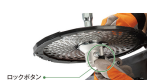

品番：EA898RC-79

品名：φ255mm/DC36V 草刈機(充電式/分割仕様)

販売価格	96,400円(税抜) / 106,040円(税込)		
カタログ価格	96,400円(税抜) / 106,040円(税込)		
在庫数	最新在庫: 1 (2026/06/20 22:46現在)		
商品入数	1	販売単位	台
カタログページ	2501ページ		

この商品はお客様組み立て品です。

仕様

メーカー	HIKOKI	型番	CG36DC(D)(WPZ)
※注意※	【お客様組立品】	刈刃サイズ	φ255mm
全長	1840mm	重量	4.7kg
回転数	エコ:3,000rpm オート:4,700rpm パワー:6,000rpm	連続運転時間	エコ:約115分 オート:約50分 パワー:約27分
充電時間	約30分(実用充電)、約40分(満充電)	電源	DC36V(リチウムイオン4Ah)
付属品	チップソー(外径255mm)、刈刃カバー、六角棒スパナ、保護メガネ、ボックススパナ(17×19mm)、肩掛けバンド(離脱ベルト式)、工具袋、電池カバー		

回転数3段階切替

両手ハンドル(メインパイプ 分割形)

オートモード搭載: 負荷が大きくなると自動的に回転数が上がり、効率良く作業ができます。

高トルク、高耐久! 高耐久のブラシレスモーターを搭載することにより、高トルクを実現。刈刃外径255mmチップソーを採用し、快適に作業ができます。

スピンドルロックを搭載:ロックボタンを押し込むことで回り止めができ、チップソーなどの取り付けがしやすいです。

操作性向上:スイッチパネルをハンドル部付近に配置することで、手元での操作が可能です。