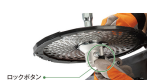

品番：EA898RC-79

品名：φ255mm/DC36V 草刈機(充電式/分割仕様)

販売価格	96,400円(税抜) / 106,040円(税込)		
カタログ価格	96,400円(税抜) / 106,040円(税込)		
在庫数	最新在庫: 1 (2026/05/06 11:36現在)		
商品入数	1	販売単位	台
カタログページ	2501ページ		

この商品はお客様組み立て品です。

仕様

メーカー	HIKOKI	型番	CG36DC(D)(WPZ)
※注意※	【お客様組立品】	刈刃サイズ	φ255mm
全長	1840mm	重量	4.7kg
回転数	エコ:3,000rpm オート:4,700rpm パワー:6,000rpm	連続運転時間	エコ:約115分 オート:約50分 パワー:約27分
充電時間	約30分(実用充電)、約40分(満充電)	電源	DC36V(リチウムイオン4Ah)
付属品	チップソー(外径255mm)、刈刃カバー、六角棒スパナ、保護メガネ、ボックススパナ(17×19mm)、肩掛けバンド(離脱ベルト式)、工具袋、電池カバー		

回転数3段階切替

両手ハンドル(メインパイプ 分割形)

オートモード搭載: 負荷が大きくなると自動的に回転数が上がり、効率良く作業ができます。

高トルク、高耐久! 高耐久のブラシレスモーターを搭載することにより、高トルクを実現。刈刃外径255mmチップソーを採用し、快適に作業ができます。

スピンドルロックを搭載:ロックボタンを押し込むことで回り止めができ、チップソーなどの取り付けがしやすいです。

操作性向上:スイッチパネルをハンドル部付近に配置することで、手元での操作が可能です。