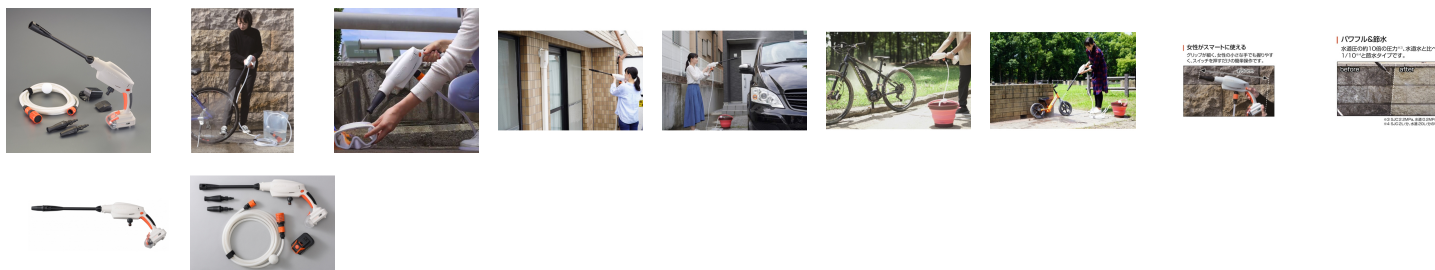

品番：EA899AZ-10

品名：DC18V ガン型洗浄機(充電式)

販売価格	22,500円(税抜) / 24,750円(税込)		
カタログ価格	22,500円(税抜) / 24,750円(税込)		
在庫数	最新在庫: 1 (2026/06/13 18:30現在)		
商品入数	1	販売単位	台
カタログページ	2431ページ		

仕様

メーカー	工進	型番	SJC-1820
電源	18Vリチウムイオンバッテリー	吐出水量	2L/min(最大)
吐出圧力	扇状:2.2 MPa、回転:2.1 MPa	サイズ	790×262×90(H)mm
重量	1.4kg(バッテリー無)、1.9kg(バッテリー有)	騒音値	74dB
運転時間	扇状ノズル:約13分 回転ノズル:約14分	充電時間	約60分
付属品	18V 2.0Ahバッテリー、18V急速充電器、フィルター付きカップリング(本体側)、給水ホース(6m)、カップリング(給水ホース側)、ストレーナー、ロングランス、扇状ノズル、回転ノズル、ノズルクリーニングピン	モーター	ブラシモーター
給水	水道蛇口直結又は自給可能(50℃以下)	用途	車、家まわりの洗浄
ポンプタイプ	プランジャーポンプ	ホース長	6m
常用吐出量	120L/h	最大吸入揚程	1m

使用液	水道水※使用可能液以外は使用しないでください。	使用可能洗剤	中性洗剤※水道水で希釈して使用してください (詳細は取扱説明書参照)。
液温	5～50℃	使用想定	週1回、1回あたり14分の使用
防水機能	IPX3	使用不可液体例	雨水、井戸水、海水、農薬、消毒液、灯油、有機溶剤など
適合バッテリー	EA990KB-26	バッテリー用充電器	EA990KB-27

グリップが細く、女性の小さな手でも握りやすく、スイッチを押すだけの簡単操作です。

コンセントや水道栓がなくても使用可能

水道圧の約10倍のパワーで、水の使用量は1/10の節水タイプ

水さえあればどこでもすぐに使える。(水道水をご使用ください)

吸水ホースも付属されており、めんどろな水道栓の接続もなく、準備が簡単です。

音が静かでコードレス、使う場所を選びません。

株式会社エスコ

大阪府大阪市西区立売堀3丁目8番14号 06-6532-6226(代表)

© 2018 ESCO Co.,Ltd.