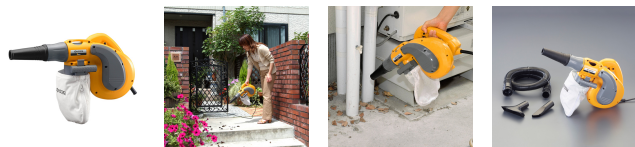

品番：EA899CB-20A

品名：AC100V/ 650W ポータブルブロワバキューム

販売価格	13,600円(税抜) / 14,960円(税込)		
カタログ価格	13,600円(税抜) / 14,960円(税込)		
在庫数	最新在庫: 0 (2026/06/21 07:23現在)		
商品入数	1	販売単位	台
カタログページ			

仕様

メーカー	京セラ	型番	PSV-600
電源	AC100V、650W	風速	50m/秒
風量	3.5m ³ /分	風圧	4.8kPa
サイズ	480(ノズル無し355)×198×232(H) mm	重量	1.9kg
コード長	4.5m	無負荷回転数	12,500rpm
吸込仕事率	142W	集じん容量	2L
材質	樹脂	用途	各種機械・作業現場・庭まわり・社内の 清掃、木材の切屑の集じん・吹飛ばし
替カーボンブラシ	EA813RA-11	付属品	ノズル(125mm)、すき間ノズル、ワイド ノズル、ダストバッグ(2L)、ホースセット
本体二重絶縁構造、吸込み・吹飛ばし機能付			
ブロワーと集塵作業を1台で行える			
ノズルを回転させてブロワーと集塵をワンタッチ切替え			