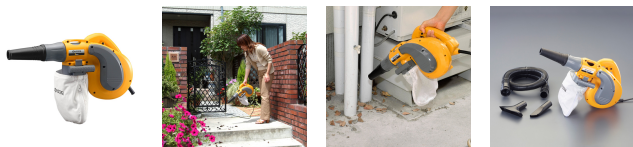

品番：EA899CB-20A

品名：AC100V/ 650W ポータブルブロワバキューム

販売価格	13,600円(税抜) / 14,960円(税込)		
カタログ価格	13,600円(税抜) / 14,960円(税込)		
在庫数	最新在庫: 0 (2026/06/21 08:50現在)		
商品入数	1	販売単位	台
カタログページ			

#### 仕様

メーカー	京セラ	型番	PSV-600
電源	AC100V、650W	風速	50m/秒
風量	3.5m <sup>3</sup> /分	風圧	4.8kPa
サイズ	480(ノズル無し355)×198×232(H) mm	重量	1.9kg
コード長	4.5m	無負荷回転数	12,500rpm
吸込仕事率	142W	集じん容量	2L
材質	樹脂	用途	各種機械・作業現場・庭まわり・社内の 清掃、木材の切屑の集じん・吹飛ばし
替カーボンブラシ	EA813RA-11	付属品	ノズル(125mm)、すき間ノズル、ワイド ノズル、ダストバッグ(2L)、ホースセット
本体二重絶縁構造、吸込み・吹飛ばし機能付			
ブロワーと集塵作業を1台で行える			
ノズルを回転させてブロワーと集塵をワンタッチ切替え			