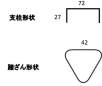

品番：EA902BE-4A

品名：4.20m はしご(アルミ製)

販売価格	37,200円(税抜) / 40,920円(税込)		
カタログ価格	37,200円(税抜) / 40,920円(税込)		
在庫数	最新在庫: 1 (2026/06/25 13:30現在)		
商品入数	1	販売単位	本
カタログページ	1762ページ		

最大使用荷重
100kg

軽量に特化したスタンダードの1連はしご

仕様

メーカー	アルインコ(ALINCO)	型番	JXV-42S
最大使用荷重	100kgf	全長	4.20m
重量	7.9kg	段数	12段
アルミ合金製			
軽量に特化したスタンダード型はしご			
安心して設置できる安定感のある滑り止めユニットを採用しました。			
SGマーク(製品安全協会)取得商品			
Aマーク(軽金属製品協会はしご脚立部会)取得商品			
JISマーク(日本工業会規格)取得商品			
※大型品の為、4トントラックでの納品になります。			