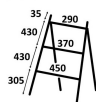

品番：EA903-102

品名：1200mm パイプ脚立(オレンジ 塗装)

販売価格	10,700円(税抜) / 11,770円(税込)		
カタログ価格	10,700円(税抜) / 11,770円(税込)		
在庫数	最新在庫: 2 (2026/06/21 14:43現在)		
商品入数	1	販売単位	台
カタログページ	1767ページ		

仕様

天板高さ(m)	1.12m	段数	3
折りたたみサイズ(W)×(D)×(H)mm	1,200×100×600	設置寸法(W)×(D)mm	565×750
重量(kg)	5.0kg	天板サイズ	幅290mm
材質	鉄	色	オレンジ

軽量タイプのパイプ脚立。

足場板3点支持で作業床として使用可能、踏板なし。

折り畳み可能。

※配送時に塗装の剥がれなどが起こる場合がございます。

株式会社エスコ

大阪府大阪市西区立売堀3丁目8番14号 06-6532-6226(代表)

© 2018 ESCO Co.,Ltd.