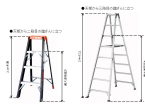

品番：EA903-2A

品名：1.42m はしご兼用脚立(ワイド`ステップ` / 伸縮脚)

販売価格	34,100円(税抜) / 37,510円(税込)		
カタログ価格	34,100円(税抜) / 37,510円(税込)		
在庫数	最新在庫: 1 (2026/06/12 19:01現在)		
商品入数	1	販売単位	脚
カタログページ	1764ページ		

最大使用荷重
100kg

幅広踏ざんで高さ調整の範囲が大きい伸縮脚付はしご兼用脚立

仕様

メーカー	アルインコ(ALINCO)	型番	PRT-120FX
最大使用荷重	100kgf	天板サイズ	251×160mm
天板高さ(m)	0.98~1.42	脚立長(m)	0.98~1.42
使用最大高さ(m)	0.68~1.12	はしご長(m)	2.09~3.01
伸縮幅	440mm	踏みざん幅	60mm
折りたたみサイズ(W)×(D)×(H)mm	496×169×1062	設置寸法(W)×(D)mm	498~578×786~1055
段数	4段	重量	7.0kg
アルミ合金製			
奥行60mmのワイドステップ			
伸縮脚は6mmピッチで調整可能			