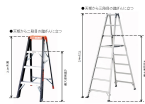

品番：EA903-3A

品名：1.71m はしご兼用脚立(ワイド`ステップ` / 伸縮脚)

販売価格	37,400円(税抜) / 41,140円(税込)		
カタログ価格	37,400円(税抜) / 41,140円(税込)		
在庫数	最新在庫: 1 (2024/09/21 10:06現在)		
商品入数	1	販売単位	脚
カタログページ	1831ページ		

幅広踏ざんで高さ調整の範囲が大きい伸縮脚付はしご兼用脚立

### 仕様

メーカー	アルインコ(ALINCO)	型番	PRT-150FX
最大使用荷重	100kgf	天板サイズ	251×160mm
天板高さ(m)	1.27~1.71	脚立長(m)	1.27~1.71
使用最大高さ(m)	0.98~1.42	はしご長(m)	2.71~3.63
伸縮幅	440mm	踏みざん幅	60mm
折りたたみサイズ(W)×(D)×(H)mm	550×169×1371	設置寸法(W)×(D)mm	552~632×966~1236
段数	5段	重量	8.3kg
アルミ合金製			
奥行60mmのワイドステップ			
伸縮脚は6mmピッチで調整可能			