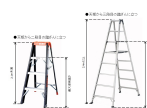

品番：EA903-4A

品名：2.01m はしご兼用脚立(ワイド`ステップ` / 伸縮脚)

販売価格	43,700円(税抜) / 48,070円(税込)		
カタログ価格	43,700円(税抜) / 48,070円(税込)		
在庫数	最新在庫: 1 (2026/04/21 23:25現在)		
商品入数	1	販売単位	脚
カタログページ	1764ページ		

最大使用荷重
100kg

幅広踏ざんで高さ調整の範囲が大きい伸縮脚付はしご兼用脚立

仕様

メーカー	アルインコ(ALINCO)	型番	PRT-180FX
最大使用荷重	100kgf	天板サイズ	251×160mm
天板高さ(m)	1.57~2.01	脚立長(m)	1.57~2.01
使用最大高さ(m)	1.27~1.71	はしご長(m)	3.32~4.25
伸縮幅	440mm	踏みざん幅	60mm
折りたたみサイズ(W)×(D)×(H)mm	604×169×1679	設置寸法(W)×(D)mm	606~686×1147~1416
段数	6段	重量	9.9kg
アルミ合金製			
奥行60mmのワイドステップ			
伸縮脚は6mmピッチで調整可能			