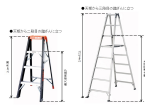

品番：EA903-4A

品名：2.01m はしご兼用脚立(ワイド`ステップ` / 伸縮脚)

販売価格	43,700円(税抜) / 48,070円(税込)		
カタログ価格	43,700円(税抜) / 48,070円(税込)		
在庫数	最新在庫: 1 (2026/06/12 19:02現在)		
商品入数	1	販売単位	脚
カタログページ	1764ページ		

最大使用荷重  
100kg

幅広踏ざんで高さ調整の範囲が大きい伸縮脚付はしご兼用脚立

### 仕様

メーカー	アルインコ(ALINCO)	型番	PRT-180FX
最大使用荷重	100kgf	天板サイズ	251×160mm
天板高さ(m)	1.57~2.01	脚立長(m)	1.57~2.01
使用最大高さ(m)	1.27~1.71	はしご長(m)	3.32~4.25
伸縮幅	440mm	踏みざん幅	60mm
折りたたみサイズ(W)×(D)×(H)mm	604×169×1679	設置寸法(W)×(D)mm	606~686×1147~1416
段数	6段	重量	9.9kg
アルミ合金製			
奥行60mmのワイドステップ			
伸縮脚は6mmピッチで調整可能			