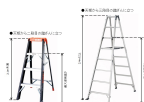

品番：EA903AB-12A

品名：0.82m はしご兼用脚立(アルミ製)

販売価格	12,400円(税抜) / 13,640円(税込)		
カタログ価格	12,400円(税抜) / 13,640円(税込)		
在庫数	最新在庫: 2 (2026/04/22 00:56現在)		
商品入数	1	販売単位	台
カタログページ	1764ページ		

最大使用荷重
100kg

仕様

メーカー	アルインコ(ALINCO)	型番	PRS-90WA
最大使用荷重	100kg	天板サイズ	252×157mm
天板高さ	0.82m	はしご全長	1.75m
折りたたみサイズ	468(W)×163(D)×889(H)mm	段数	3
重量	3.5kg	踏みざん幅	55mm
アルミ合金製			
奥行き55mmのワイドステップ			