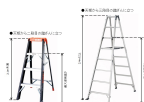

品番：EA903AB-13A

品名：1.11m はしご兼用脚立(アルミ製)

販売価格	15,200円(税抜) / 16,720円(税込)		
カタログ価格	15,200円(税抜) / 16,720円(税込)		
在庫数	最新在庫: 2 (2026/06/12 20:28現在)		
商品入数	1	販売単位	台
カタログページ	1764ページ		

最大使用荷重
100kg

仕様

メーカー	アルインコ (ALINCO)	型番	PRS-120WA
最大使用荷重	100kg	天板サイズ	252×157mm
天板高さ	1.11m	はしご全長	2.37m
折りたたみサイズ	522(W)×163(D)×1198(H)mm	段数	4
重量	4.3kg	踏みざん幅	55mm
アルミ合金製			
奥行き55mmのワイドステップ			