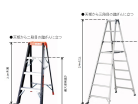

品番：EA903AB-14A

品名：1.41m はしご兼用脚立(アルミ製)

販売価格	19,800円(税抜) / 21,780円(税込)		
カタログ価格	19,800円(税抜) / 21,780円(税込)		
在庫数	最新在庫: 1 (2026/06/12 20:28現在)		
商品入数	1	販売単位	台
カタログページ	1764ページ		

最大使用荷重  
**100kg**

#### 仕様

メーカー	アルインコ (ALINCO)	型番	PRS-150WA
最大使用荷重	100kg	天板サイズ	251×160mm
天板高さ	1.41m	はしご全長	2.99m
折りたたみサイズ	578(W)×169(D)×1507(H)mm	段数	5
重量	5.7kg	踏みざん幅	55mm
アルミ合金製			
奥行き55mmのワイドステップ			