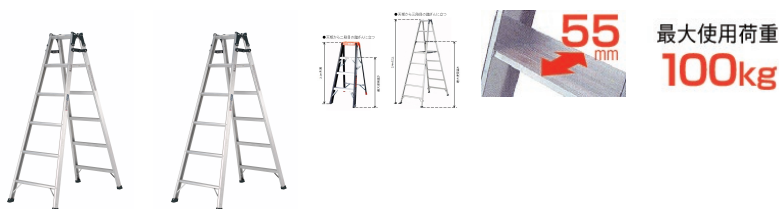

品番：EA903AB-15A

品名：1.70m はしご兼用脚立(アルミ製)

販売価格	22,400円(税抜) / 24,640円(税込)		
カタログ価格	22,400円(税抜) / 24,640円(税込)		
在庫数	最新在庫: 2 (2026/06/12 20:28現在)		
商品入数	1	販売単位	台
カタログページ	1764ページ		

仕様

メーカー	アルインコ(ALINCO)	型番	PRS-180WA
最大使用荷重	100kg	天板サイズ	251×160mm
天板高さ	1.70m	はしご全長	3.60m
折りたたみサイズ	631(W)×169(D)×1816(H)mm	段数	6
重量	7.2kg	踏みざん幅	55mm
アルミ合金製			
奥行き55mmのワイドステップ			