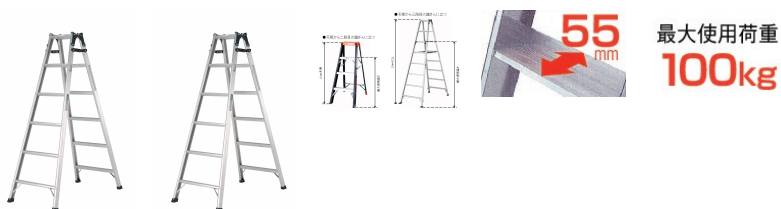

品番：EA903AB-15A

品名：1.70m はしご兼用脚立(アルミ製)

販売価格	22,400円(税抜) / 24,640円(税込)		
カタログ価格	22,400円(税抜) / 24,640円(税込)		
在庫数	最新在庫: 2 (2026/06/12 21:39現在)		
商品入数	1	販売単位	台
カタログページ	1764ページ		

仕様

メーカー	アルインコ (ALINCO)	型番	PRS-180WA
最大使用荷重	100kg	天板サイズ	251×160mm
天板高さ	1.70m	はしご全長	3.60m
折りたたみサイズ	631(W)×169(D)×1816(H)mm	段数	6
重量	7.2kg	踏みざん幅	55mm
アルミ合金製			
奥行き55mmのワイドステップ			